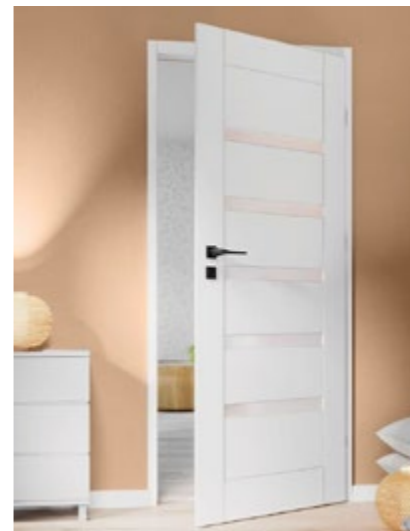

Drzwi Wewnętrzne Artens ETNA kolor biały

Klamka Eureka

Klamka drzwiowa Eureka na szyldzie dzielonym Nikiel. Wykonana z ZnAl stop cynku i aluminium. Klamka na kwadratowej rozecie i wyjątkowej ergonomii. Klamka pasuje do drzwi o symetrycznych kształtach ramy lub przeszkleń. Specjalnie wyprofilowana rękojeść (wgnięcie na palec) wpływa na komfort codziennego użytkowania. produktu.