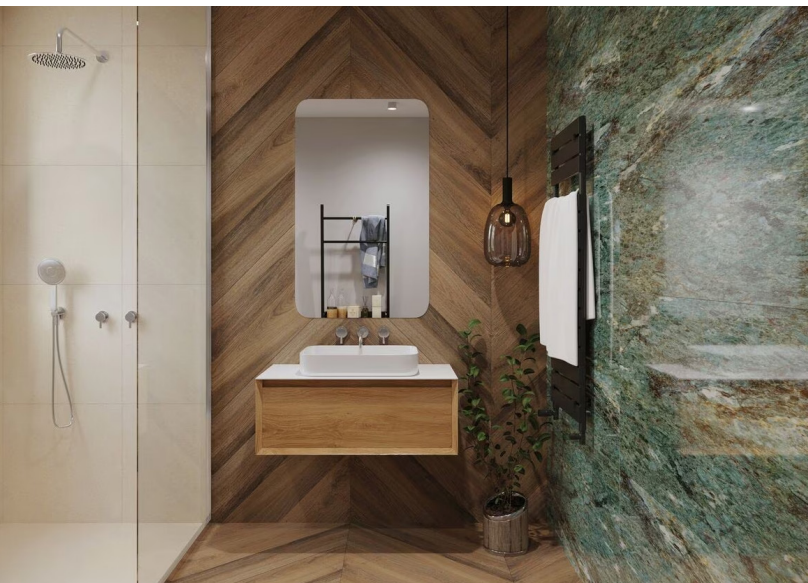

Gres Szkliony Cermstic

Gres szkliony
Poler Limmo
60 X 120 Cermstic
Nr ref. 83633317