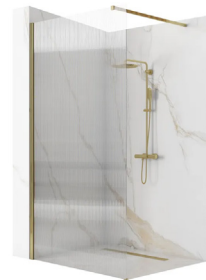

Ścianka prysznicowa REA Aero intimo złota szczotkowana **100**
ID: 9081
dostępna w wielu rozmiarach