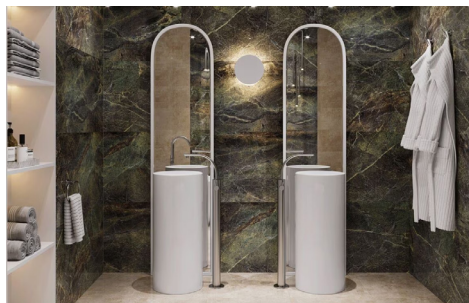

Gres szkliony
Franto Poler
60 X 120 Cermstic
Nr ref. 83633316