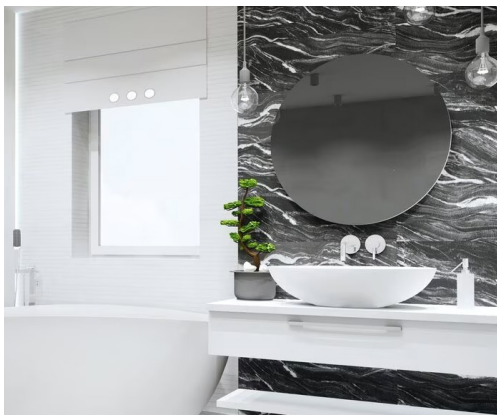

Gres Szkliony Marmara