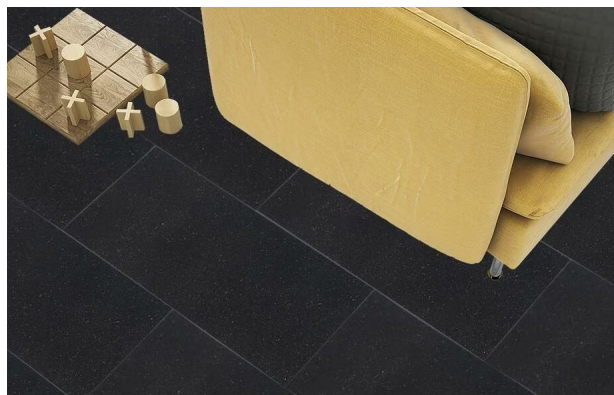

Naturalny Granit Marmara

Płytki z naturalnego granitu o powierzchni polerowanej

Płyta granitowa Black Galaxy **30.5 x 61 cm**
Marmara

Nr ref. 43695372

Płyta granitowa Szara **30.5 x 61**

Nr ref. 45987606