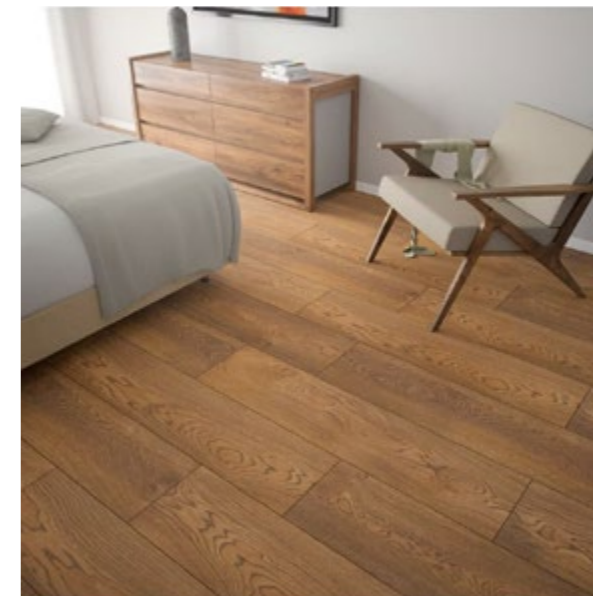

Panel Winyłowy Rengo Forte

Panele podłogowe winylowe SPC Dąb Rengo to podłoga w 100% wodoodporna. Piękna struktura paneli imituje naturalną drewnianą podłogę w kolorach naturalnej dębowej podłogi. Rdzeń paneli wzmocniony jest SPC co zapewnia bardzo twardą i sztywną budowę podłogi i wysoka jej wytrzymałość na długie lata. Panel winylowy jest łatwy w pielęgnacji i w utrzymaniu w czystości. Panel Dąb Rengo możesz zamontować na ogrzewanie podłogowe wodne. Jak również na istniejących równych płytkach ceramicznych.

Panel Winyłowy Intenso Rock The Floor

Płytką podłogową o piaskowym odcieniu, to niezwykle klasyczne i uniwersalne rozwiązanie. Nada ona ciepłego i przytulnego charakteru każdemu wnętrzu.