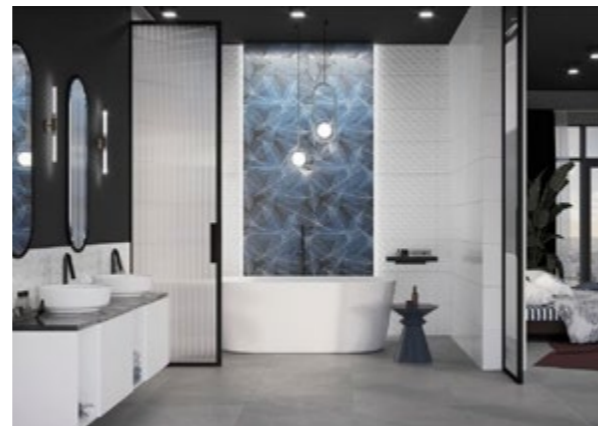

Glazura Ceramika Color